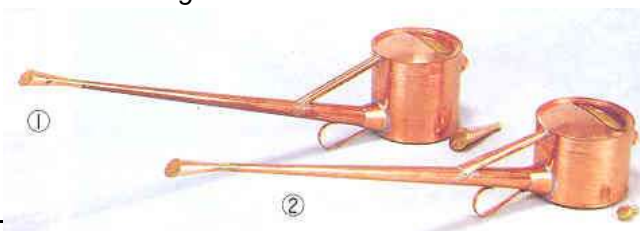

Nr.	Copper watering can 4L.	155,00 €
Nr.	Copper watering can 4L.	265,00 €