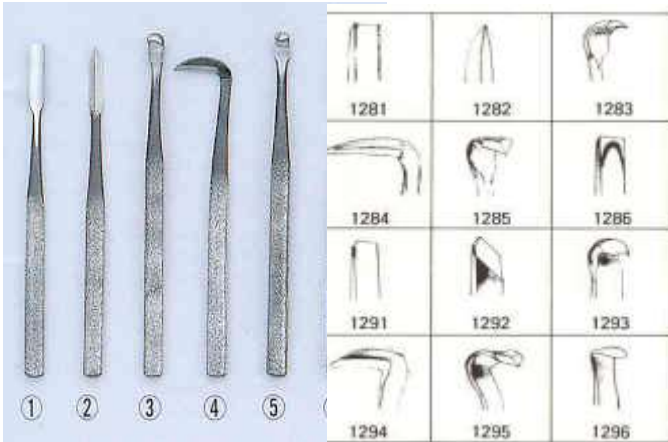

KATALOG

Nr.57 *Transplant bambou stick 2 pcs.* **9,80 €**

NEW *Fork 170mm* **8,60 €**

NEW *Trowel 190mm* **6,80 €**

Nr.58 *Soil scoop SS* **11,30 €**

Nr.59A *Curved tweezer with spatula SS 215mm* **10,00 €**

Nr.59B *Straight tweezer with rake SS 215mm* **10,00 €**

Nr.60 *Curved tweezer, black 220mm* **18,00 €**

Nr.61 *Yin graver for left handler* **23,50 €**

Nr.62 *Yin graver for right handler* **23,50 €**

Nr.63 *Yin graver high grade for left handler* **62,70 €**

Nr.64 *Yin graver high grade for right handler* **62,70 €**

Code 12 *Graver high grade* **62,70 €**

Code 12 *Graver* **23,50 €**

Code 12 *Graver high grade* **80,30 €**

Code 12 *Graver* **23,50 €**

Code 12 *Graver high grade* **66,60 €**

Code 12 *Graver* **23,50 €**

Code 12 *Graver high grade* **62,70 €**

Code 12 *Graver* **23,50 €**

Code 12 *Graver high grade* **52,90 €**

Code 12 *Graver* **23,50 €**

Code 12 *Graver high grade* **107,70 €**